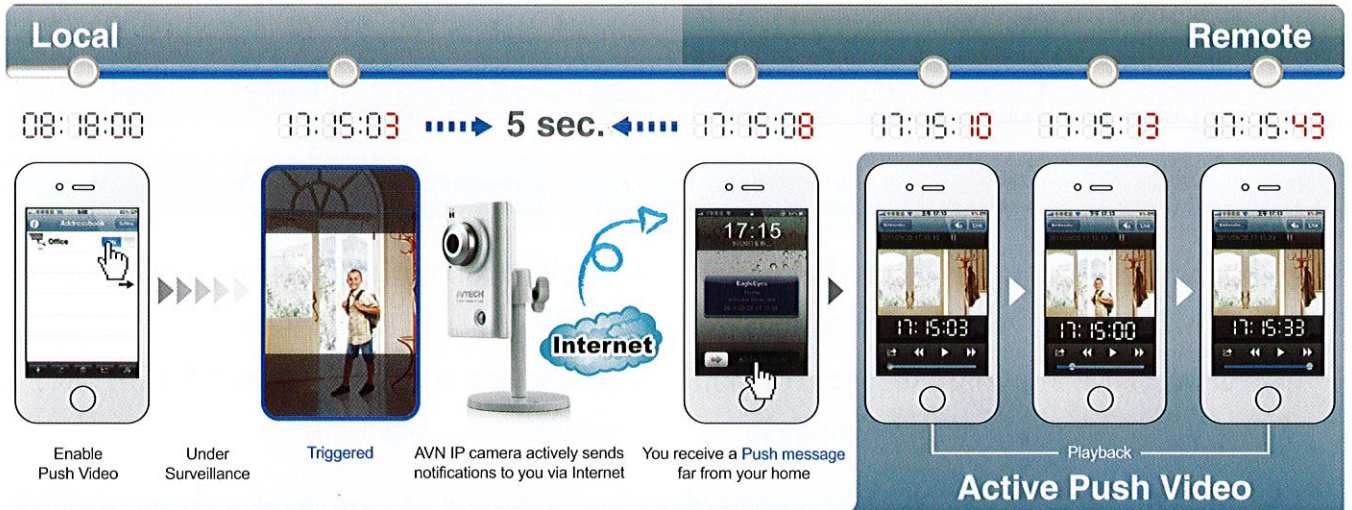

Freeze
the key moment for **30 sec.!**

Push Video สามารถทำให้คุณสามารถรับรู้เหตุการณ์ที่เกิดขึ้นได้อย่างแน่นอน กับที่ และคุณยังสามารถดูภาพก่อนเกิดเหตุการณ์(Pre event)ได้อีก **3 วินาที** เพราะฉะนั้น คุณจะไม่พลาดทุกเหตุการณ์สำคัญที่เกิดขึ้นภายใต้การทำงานของกล้อง **Push Video**